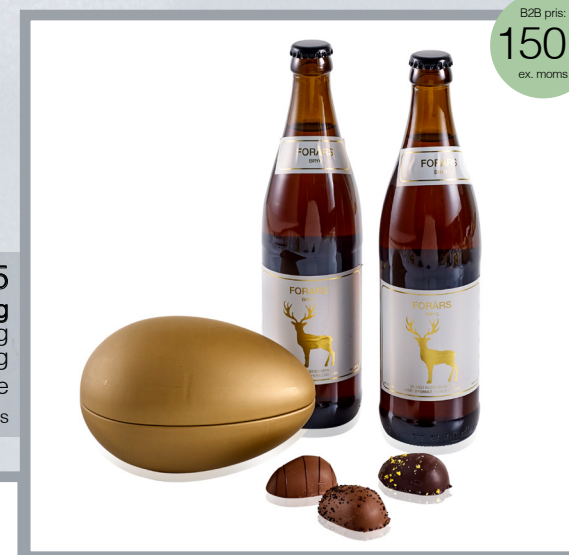

PK-80119-4
Bobler & Belgiske Fugleæg
1 fl. Santero Blue Extra Dry, Italien
130 g. Fugleæg
Pakket i sort stofpose
Vejl. butikspris kr. 209,- inkl. moms

B2B pris:
150,-
ex. moms