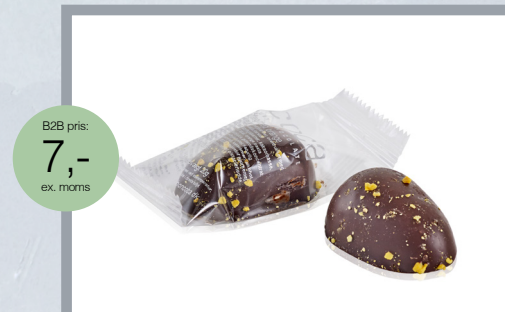

Marcipan & Alkohol

PK-7510-1001
20 g Orange m/ mørk chokolade
16 stk. pr. kolli
Vejl. butikspris kr. 12,- inkl. moms