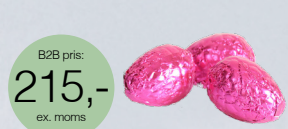

B2B pris:
215,-
ex. moms

PK-9010-2017
1000g. Luksusæg - indp.
pink - mælk/hindbær