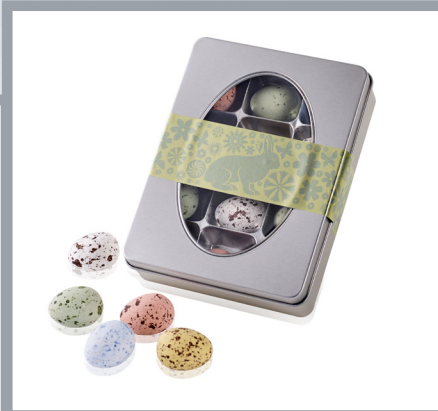

PK-3020-4001
8 stk. Belgiske Fugleæg (90 g.)
Vejl. butikspris kr. 70,- inkl. moms

B2B pris:
42,-
ex. moms

PK-3020-4005
12 stk. Belgiske Fugleæg (130 g.)
Vejl. butikspris kr. 95,- inkl. moms

B2B pris:
52,-
ex. moms