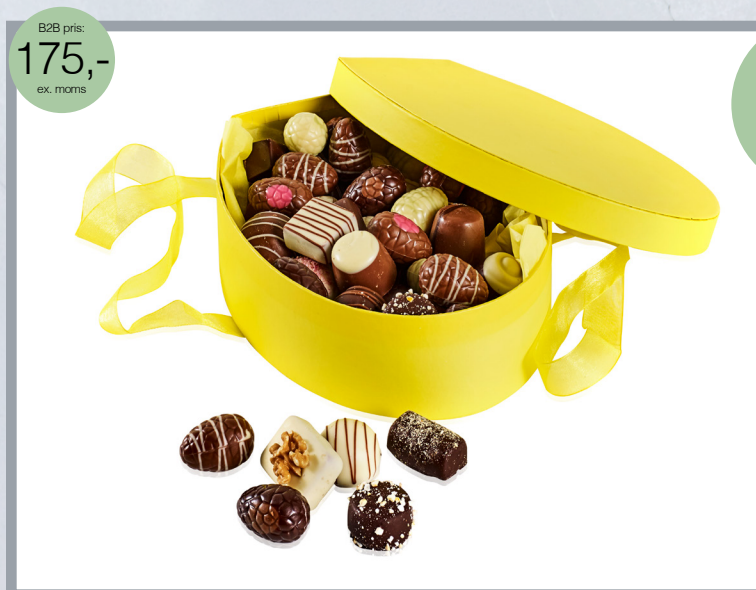

PK-1505-1029
1000 g. Chokolade balls - Mixede
Vejl. butikspris kr. 329,- inkl. moms

B2B pris:
185,-
ex. moms

B2B pris:
95,-
ex. moms

B2B pris:
65,-
ex. moms

B2B pris:
175,-
ex. moms

Mulighed for private label