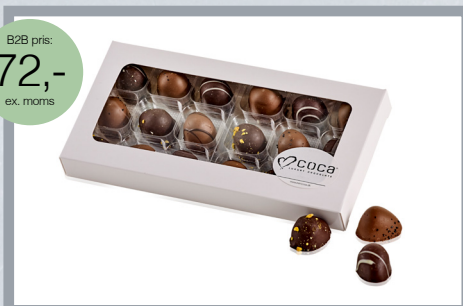

PK-2010-1021

18 stk. Marcipanæg (180 g.)
Vejl. butikspris kr. 129,- inkl. moms

B2B pris:
100,-
ex. moms