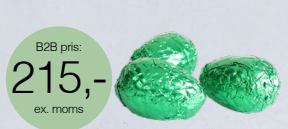

B2B pris:
215,-
ex. moms

PK-9010-2012
1000g. Luksusæg - indp.
blå - mælk/hasselnød

B2B pris:
215,-
ex. moms

PK-9010-2013
1000g. Luksusæg - indp.
lilla - mørk/hasselnød

B2B pris:
215,-
ex. moms

PK-9010-2014
1000g. Luksusæg - indp.
lyserød - hvid & mørk/karamel