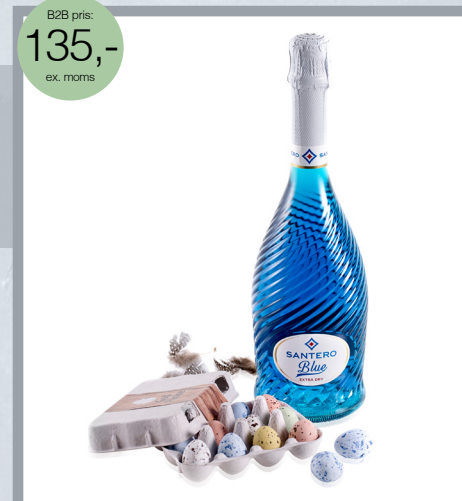

PK-80119-5
Øl & Marcipanæg
2 fl. Forårsbryg
130 g. Marcipanæg
Pakket i sort stofpose
Vejl. butikspris kr. 239,- inkl. moms

B2B pris:
135,-
ex. moms