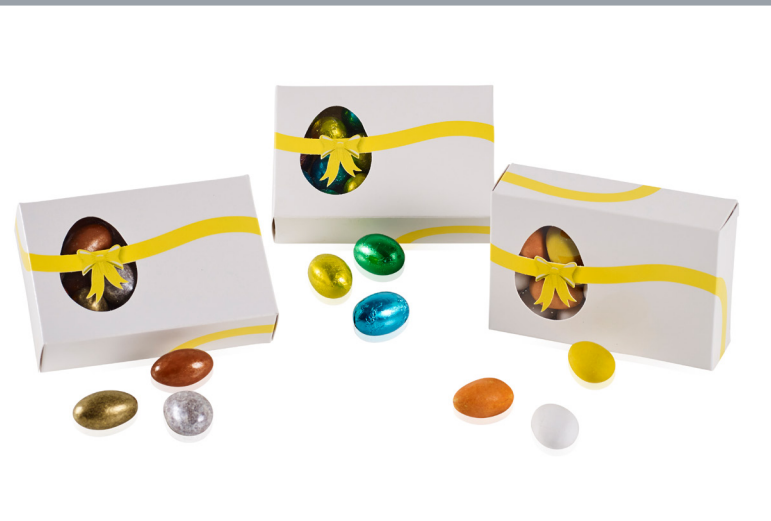

Ballotin - Hvid/Guld & Natur/Gul

Mulighed for private label

COCA Design - Lilla & Gul påske

B2B pris:
160,-
ex. moms

B2B pris:
300,-
ex. moms

B2B pris:
85,-
ex. moms

PK-2015-1001

Hvid m/ guld bånd
250 g. Luksusæg
Vejl. butikspris kr. 149,- inkl. moms

PK-2015-1005

Hvid m/ guld bånd
500 g. Luksusæg
Vejl. butikspris kr. 269,- inkl. moms

PK-2015-1009

Hvid m/ guld bånd
1000 g. Luksusæg
Vejl. butikspris kr. 519,- inkl. moms

PK-2015-1011
Natur m/gult bånd
250 g. Luksusæg
Vejl. butikspris kr. 149,- inkl. moms

PK-2015-1015
Natur m/gult bånd
500 g. Luksusæg
Vejl. butikspris kr. 269,- inkl. moms

PK-2015-1019
Natur m/gult bånd
1000 g. Luksusæg
Vejl. butikspris kr. 519,- inkl. moms

B2B pris:
160,-
ex. moms

B2B pris:
300,-
ex. moms

B2B pris:
85,-
ex. moms

B2B pris:
23,-
ex. moms

PK-2020-1001
Lilla Påske
100 g. Pralinéæg
Vejl. butikspris kr. 39,- inkl. moms

B2B pris:
25,-
ex. moms

PK-2020-1005
Lilla Påske
100 g. Guld-, Sølv- & Bronzemandler
Vejl. butikspris kr. 45,- inkl. moms

B2B pris:
25,-
ex. moms

PK-2020-1009
Lilla Påske
100 g. Påskemandler
Vejl. butikspris kr. 45,- inkl. moms

B2B pris:
23,-
ex. moms

PK-2020-1011

Gul Påske
100 g. Pralinéæg
Vejl. butikspris kr. 39,- inkl. moms

B2B pris:
25,-
ex. moms

PK-2020-1015

Gul Påske
100 g. Guld-, Sølv- & Bronzemandler
Vejl. butikspris kr. 45,- inkl. moms

B2B pris:
25,-
ex. moms

PK-2020-1019

Gul Påske
100 g. Påskemandler
Vejl. butikspris kr. 45,- inkl. moms