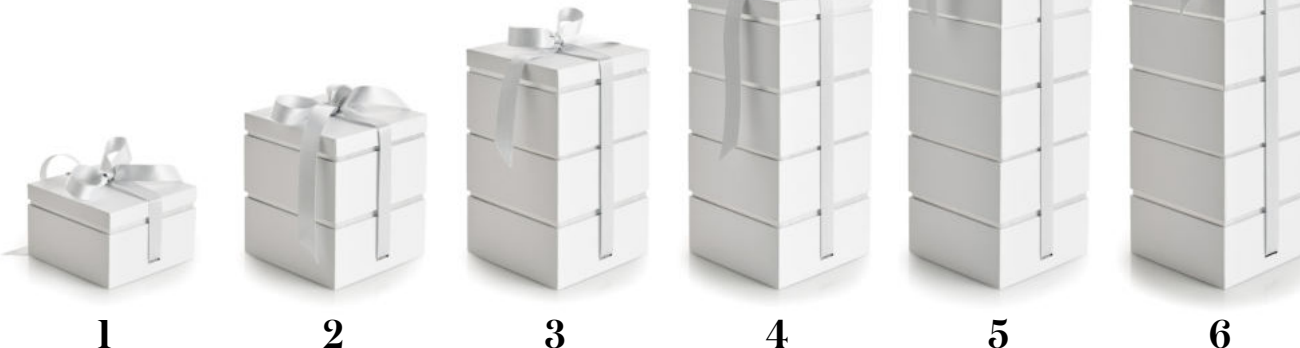

Vælg antal lag: 1 - 6