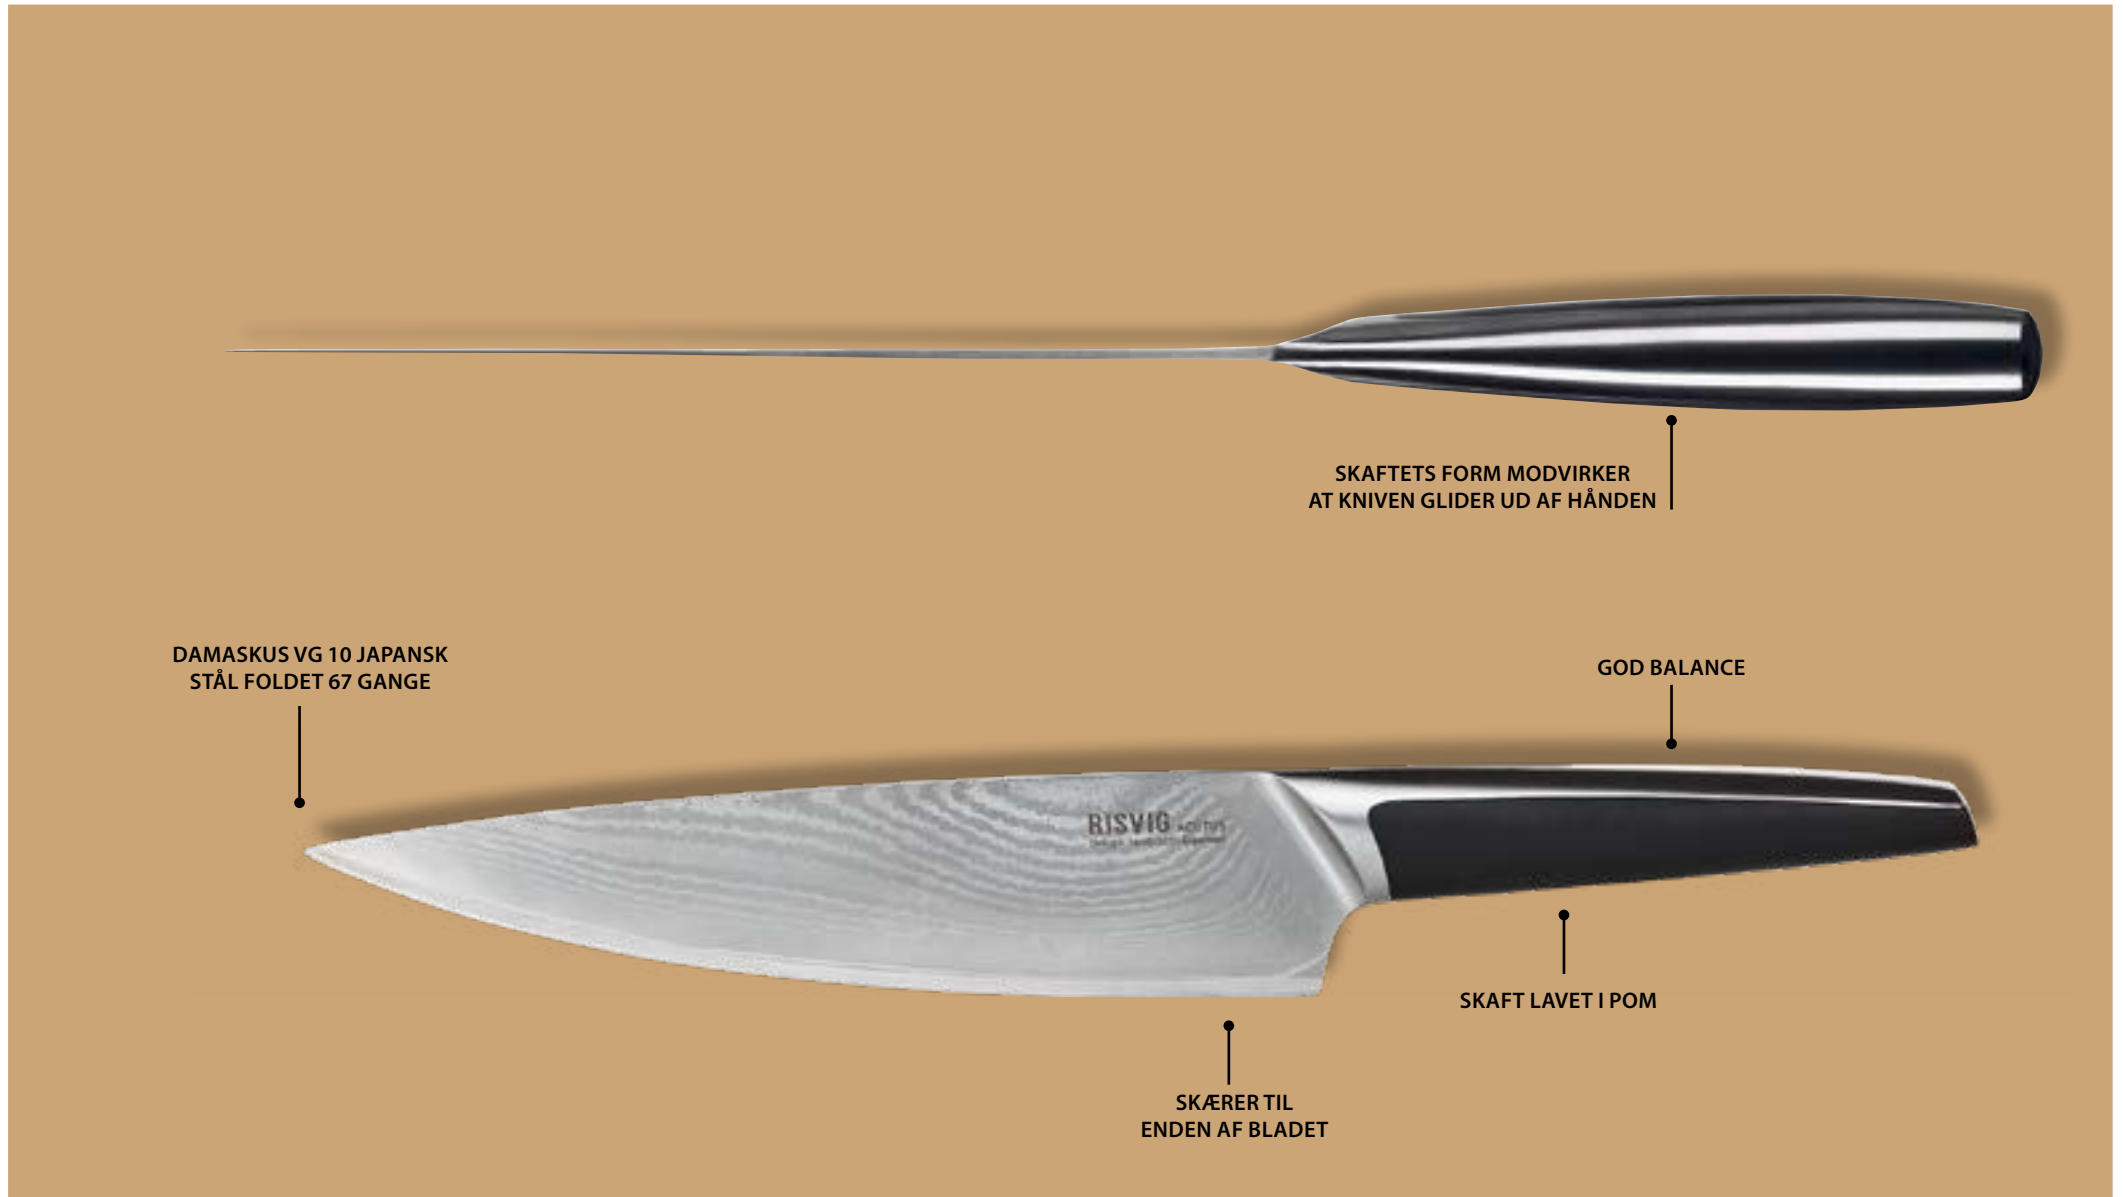

DAMASKUS KNIVE - ET KNIVBLAD, DER FORBLIVER SKARPT