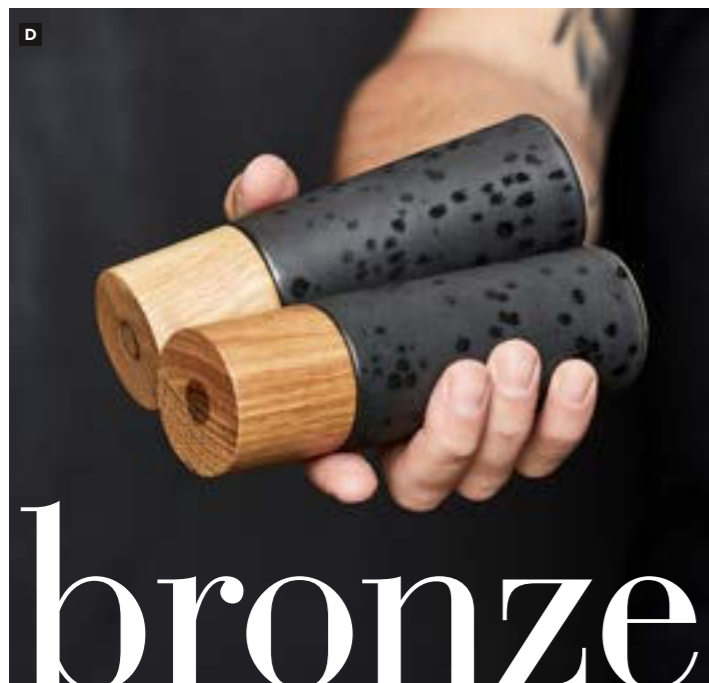

Vejl. 549,- B2B KR. 400,-

HERAF DONERES KR. 50,- TIL KUSINTHA-PROJEKTET.

A

B

bronze

Smuk og strålende baggrund
for små snacks og lækre salater

C

CHRISTIAN BITZ