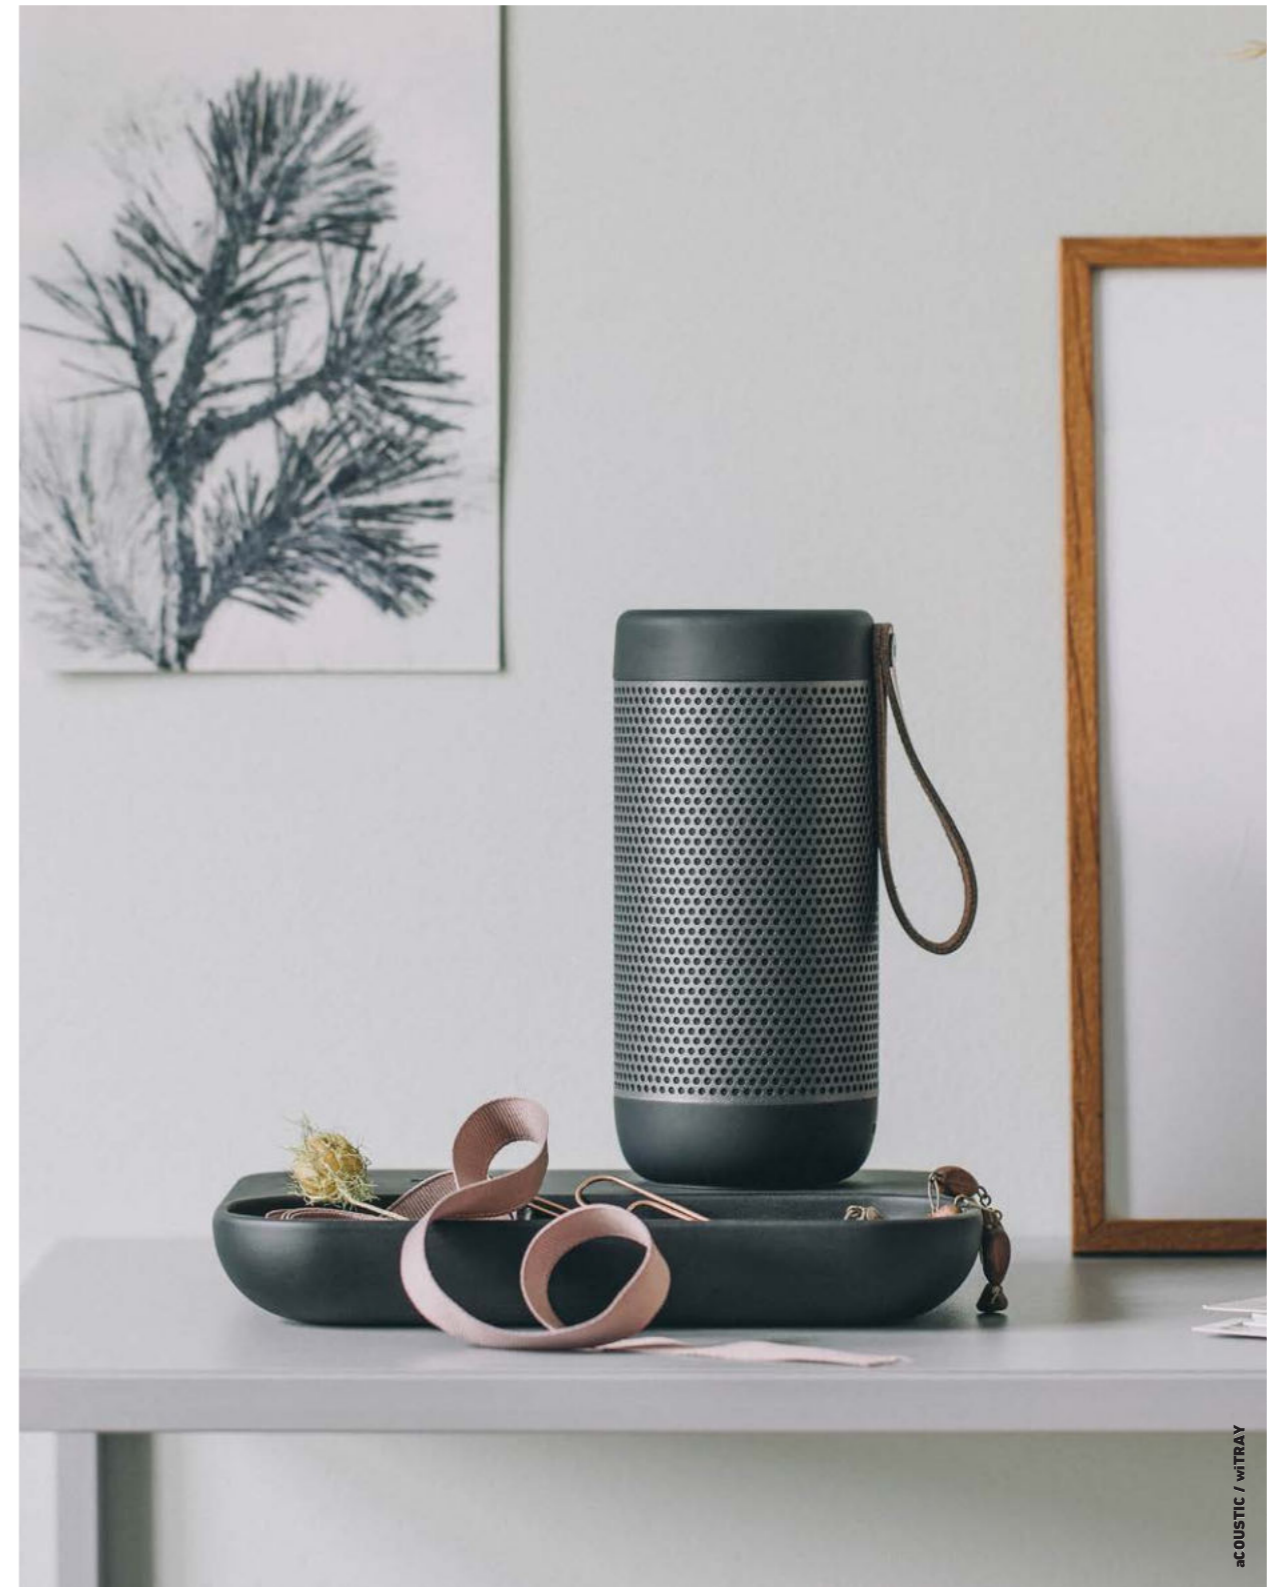

aJAZZ QI CARE

● KFXPM05 / Wheat fibre, Gabriel Fabric

LÆR KREAFUNK BEDRE AT KENDE

KREAFUNK er et dansk livsstilsbrand, der designer trådløse audio- og Easy tech produkter med fokus på det væsentlige - glæden ved musik!