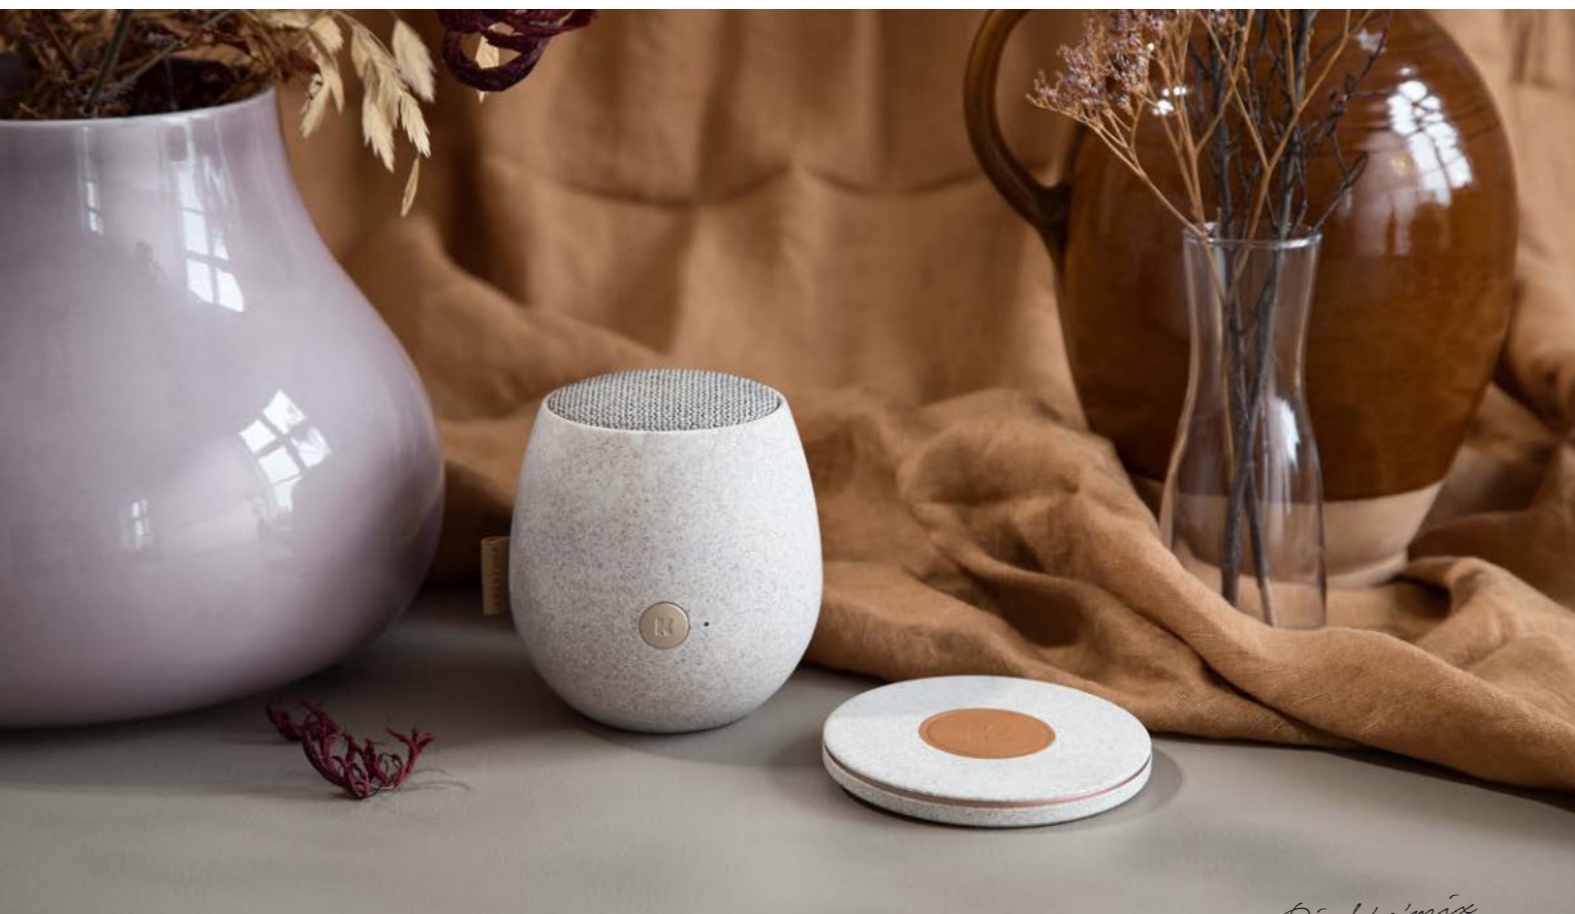

GAVEBUDGET 400 DKK