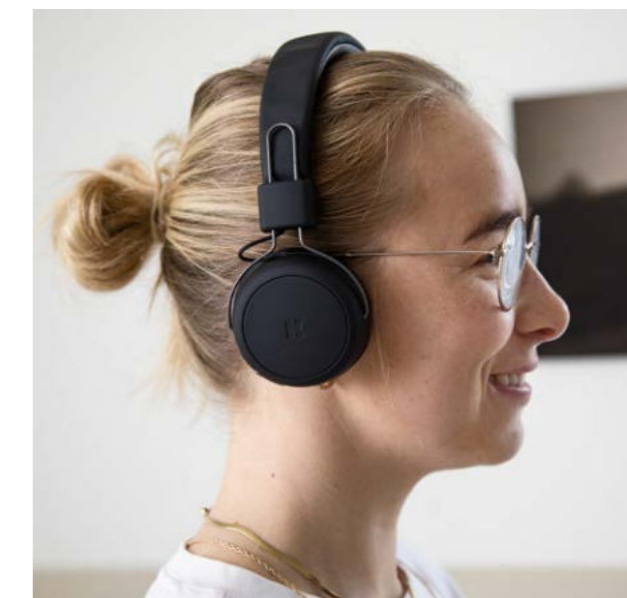

aWEAR BLUETOOTH HØRETELEFONER

aWEAR passer perfekt til hverdagen. Høretelefonerne tager din musikoplevelse til næste niveau, de er foldbare og ekstremt fleksible, så hvis du har brug for at være til stede i den virkelige verden, er aWEAR nem at pakke væk.

- Op til 30 timers spilletid
- Bluetooth 5.0
- Opladningstid: 2-3 timer
- Indbygget mikrofon til håndfri opkald
- Bløde PU-læder ørepuder
- Hovedbånd, der kan forlænges, og sammenfoldelige ørepuder
- Støv- og vandafvisende (IP44)
- USB til USB-C opladerkabel medfølger
- Opbevaringspose medfølger

DKK B2B-pris 400,00 DKK / **vejl.** 799,00 DKK

NOK B2B-pris 650,00 NOK / **vejl.** 999,00 NOK

SEK B2B-pris 650,00 SEK / **vejl.** 999,00 SEK